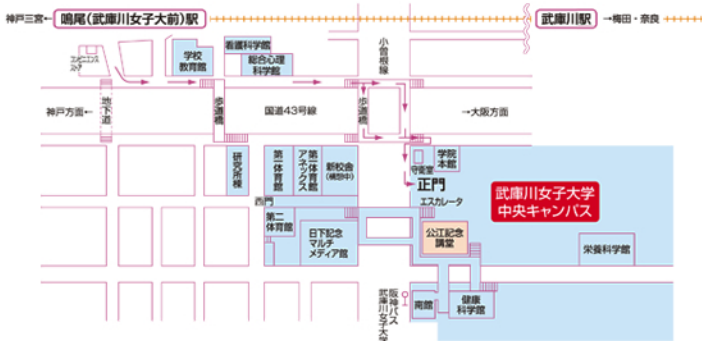

当日、体育館にて個性豊かな5ブースが設置!!
担当教員&現役生がおりなすパビリオン!!

阪神電車「鳴尾(武庫川女子大前)駅」から中央キャンパスまでのご案内

武庫川女子大学

武庫川女子大学短期大学部

健康・スポーツ科学部/短期大学部

健康・スポーツ科学科

健康・スポーツ学科

〒663-8558 兵庫県西宮市池開町6-46(鳴尾駅から徒歩7分)