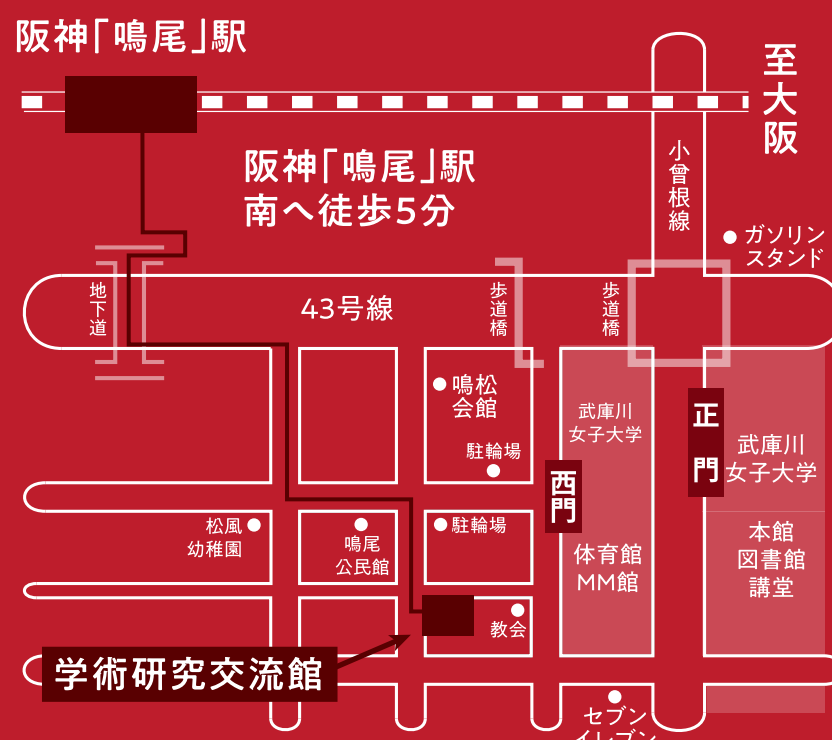

場所 = 武庫川女子大学 学術研究交流館5階ギャラリー

オープニング = 10/17(水) 12:30 ~ 場所 = 学術研究交流館1階ホール

関連イベント1 ギャラリートーク

秋季展「粗品?粗品!—時代の空気感を映す—」の展示解説会

10/24[水] 11/7[水] 11/14[水] 12:30~13:00

11/28[水] 14:00~14:30

場所 = 学術研究交流館5階ギャラリー 参加費 = 無料

関連イベント2 シンポジウム(文化庁支援事業)

「なぜ普通のモノをしらべるのか」

11/28 [水] 15:00~17:40

受講料 = 無料(事前申し込み不要) 定員 = 70名

場所 = 学術研究交流館1階ホール ※開始前(14:00~)、5階ギャラリーにて展示解説会

基調講演

「なぜ普通のモノを集めしらべるのか」市橋芳則(昭和日常博物館館長)

パネルディスカッション

登壇者

市橋芳則(昭和日常博物館館長)

池田治司(大阪商業大学商業史博物館学芸員)

佐藤浩司(国立民族学博物館准教授)

安藤明人(武庫川女子大学教授) ※登壇順

コーディネーター

横川公子(当準備室室長)

武庫川女子大学 学術研究交流館5階ギャラリー

〒663-8558 兵庫県西宮市池開町6-46

アクセス = 阪神電車「鳴尾(武庫川女子大学前)」から徒歩5分

電話: (0798)45-3509

※専用の駐車スペースがございません。公共交通機関でお越しください。

What is the "SOSHINA" present?