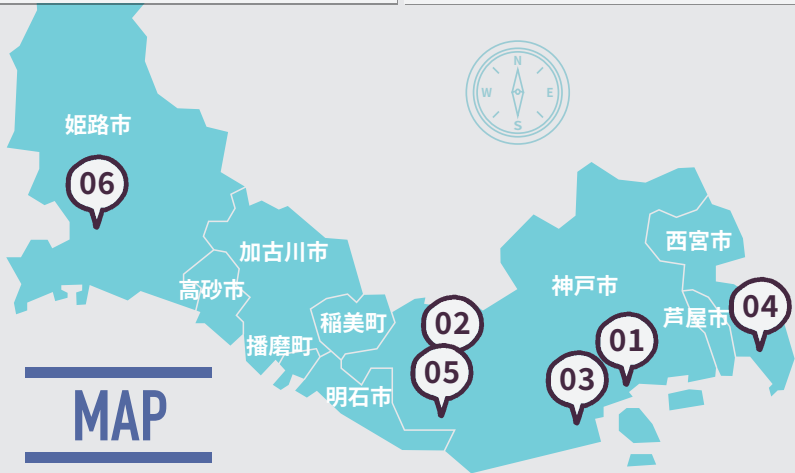

神戸市営地下鉄「三宮駅」阪急連絡口から徒歩2分

#めっちゃ映える
場所やん~

参加企業

COMPANIES

●兵庫県内の企業が参加!!

01 (株)神防社 兵庫県神戸市中央区東雲通3-4-3 消防防災用品販売	02 カルモ鑄工(株) 兵庫県神戸市西区高塚台3-1-45 金属加工
03 (株)山本電機製作所 兵庫県神戸市長田区西尻池町1-2-3 微差圧計製造	04 高丸工業(株) 兵庫県西宮市朝風町1-50 産業用ロボット製造
05 伊福精密(株) 兵庫県神戸市西区伊川谷町潤和750-6 工具金型製作	06 三相電機(株) 兵庫県姫路市青山北1-1-1 産業用機器製造

MAP

補足・ご連絡事項

INFORMATION

- 当日は私服でOK。通学時の服装で大丈夫です。
- イベントは感染症対策を施しての開催となります。
- マスク着用でのご来場をお願い致します。

#私服でいいんや
助かる~

タイムスケジュール

TIME SCHEDULE

13:00-13:30