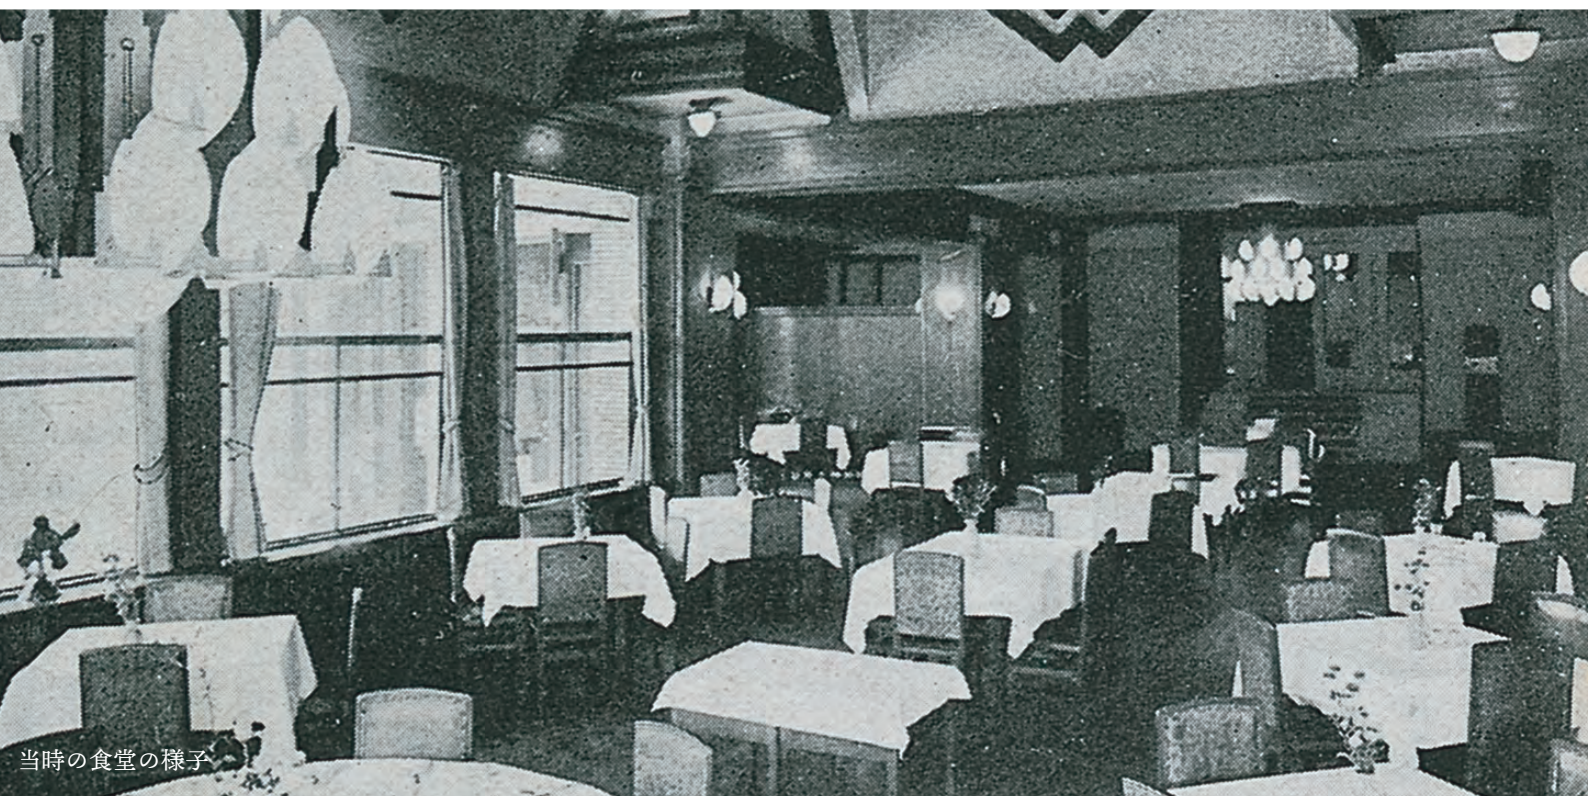

# 甲子園会館 に学ぶ で学ぶ

わたしたちが引き継ぐ —— F.L. ライトの愛弟子 遠藤新による歴史的名建築

現在のスタジオの様子

当時の食堂の様子

2022年  
9月15日(木) - 27日(火)  
10時 - 18時

※ 20日(火)、26日(月)は休館日  
※ 27日(火)最終日のみ15時まで