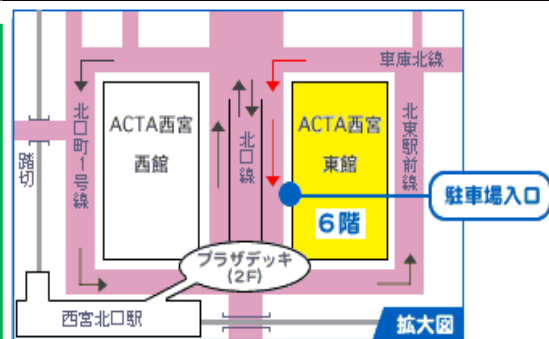

## 展示

男女共同参画パネル など

## ●お申込み●

以下の QR コード  
から必要事項を  
入力ください

定員 50 人(先着順)

●男子学生や大人の方も  
どうぞ!

会場 西宮市大学交流センター  
大講義室

(西宮市北口町 1-2 ACTA 西宮東館 6F)

※マスク着用・手指の消毒にご協力ください。

## 【お申込み・お問合せ】

西宮市男女共同参画センター ウェーブ  
〒663-8204 西宮市高松町 4-8 プレラにしのみや4F  
TEL : 0798-64-9495 (月～土/9:00～17:15)

【主催】西宮市 【共催】西宮市大学交流協議会

国際女性会議 WAW!2022  
公式サイドイベント

国際女性会議 WAW! (World  
Assembly for Women)  
(外務省女性参画推進室)