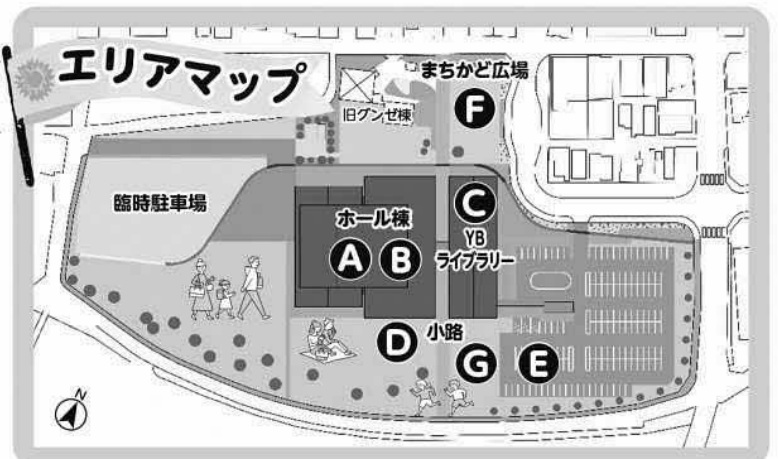

## イベントスケジュール

番号	時間	イベント	エリア (下記マップ参照)
1	10:00 ~ 11:30	ピクニックコンサート (出演: 八鹿青溪中学校吹奏楽部ほか)	芝生広場 <b>D</b>
2	10:00 ~ 12:00	わくわくまちなか探検	芝生広場 (図書館南) <b>G</b>
3	10:00 ~ 16:00	弾き語りストリート	ホール棟 ピロティ —
4	10:30 ~ 11:30	図書館おたのしみ会 (英語読み聞かせ など)	図書館 <b>C</b>
5	10:30 ~ 13:30	音あそびプレーパーク	まちかど広場 <b>F</b>
6	11:00 ~ 17:00	ナツフェスグルメストリート	駐車場 <b>E</b>
7	12:00 ~ 13:00	はたけやま裕 カホンワークショップ	リハーサル室 <b>D</b>
8	12:00 ~ 16:00	オリエンテーリング・レクリエーションスポーツ体験	芝生広場 (図書館南) <b>G</b>
9	12:00 ~ 16:00	メタバース体験	ホール棟 中会議室 <b>B</b>
10	12:30 ~ 13:30	音楽療法体験プログラム&コーラスワークショップ	ホール <b>A</b>
11	13:00 ~ 21:00	ゾンビメイク体験	ホール棟 大会議室 <b>B</b>
12	14:00 ~	柴田敏孝×はたけやま裕 デュオライブ	ホール <b>A</b>
13	18:00 ~ 21:00	ナイトステージ&屋台村	芝生広場 <b>D</b>

### エリアマップ